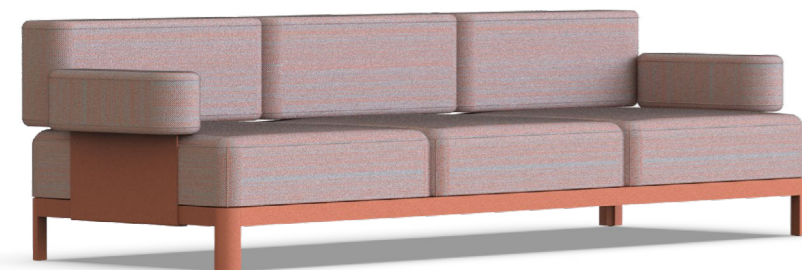

powered by the sun

Seats

Armchair

dimensions / wymiary: 1140 x 1000 x H780 mm

Modularity

The Core collection is based on modules that can be easily configured and customized to suit your needs. Seats can be combined with a table (in regular or photovoltaic versions). Specially designed lighting can also be attached to the seats.

Kolekcja Core opiera się na modułach, które można w prosty sposób konfigurować i dopasowywać do swoich potrzeb. Siedziska można łączyć ze stolikiem (w wersji zwykłej lub fotowoltaicznej). Do siedzisk można również dołączać specjalnie zaprojektowane oświetlenie.

Two-seat sofa

dimensions: 2080 x 1000 x H780 mm

Three-seat sofa

dimensions: 3030 x 1000 x H780 mm

Four-seat module

dimensions: 1900 x 1900 x H780 mm

Four-seater corner

dimensions: 3030 x 2900 x H780 mm

Three-seater corner with PV table

dimensions: 3030 x 2900 x H780 mm

Six-seater U-shaped sofa

dimensions: 3030 x 2900 x H780 mm

The Core Collection.
Seats configurations.

Armchair

dimensions / wymiary: 1120 x 850 x H740 mm