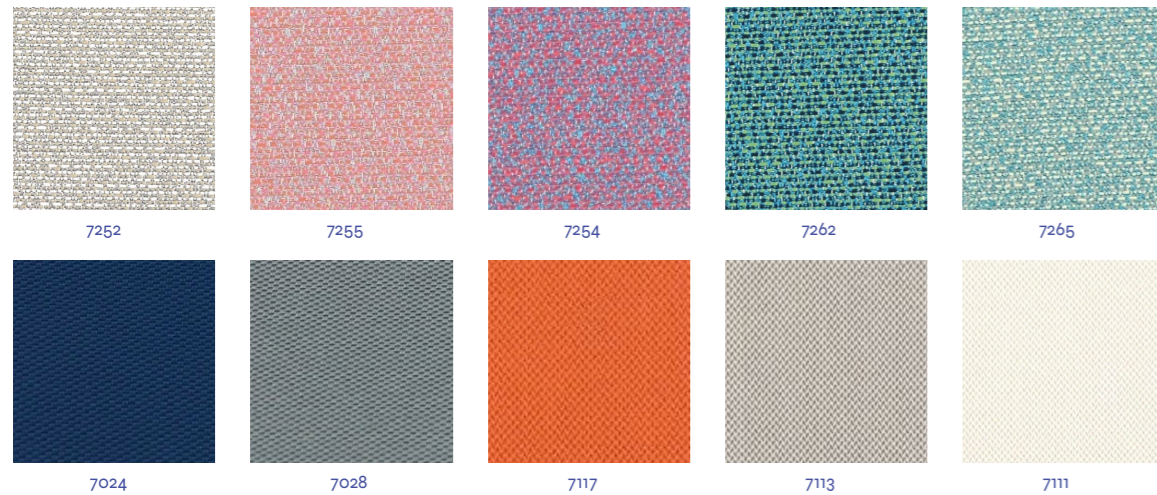

Upholstery / tapicerka